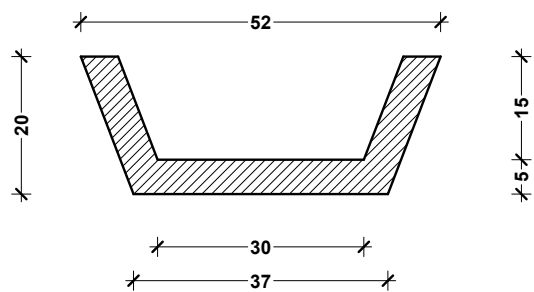

PREREZ

POGLED

**KANALETA brez zoba -
nizka**

Dimenzije: 100/37-52/20

Šifra: 315

Masa: 78 kg

Paleta: 10 kosov