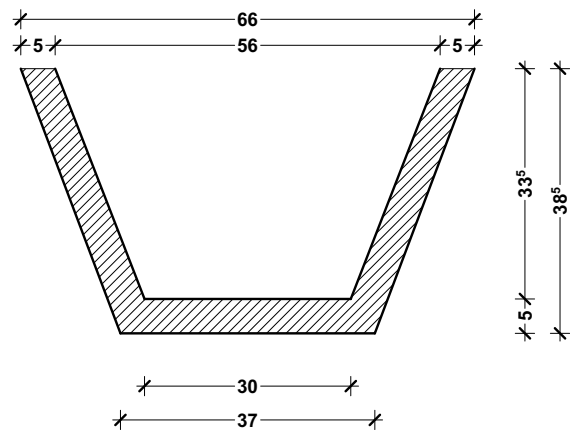

PREREZ

POGLED

**KANALETA brez zoba-
visoka**

Dimenzije: 100/37-65/37

Šifra: 352

Masa: 130 kg

Paleta: 10 kosov