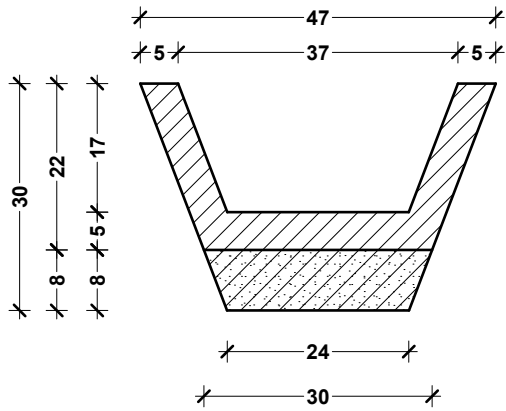

**PREREZ**

**POGLED**

**PREREZ**

**KANALETA z ZOBOM**

**Dimenzije: 110/50-58/38-31**

**Šifra: 227**

**Masa: 103 kg**

**Paleta: 10 kosov**