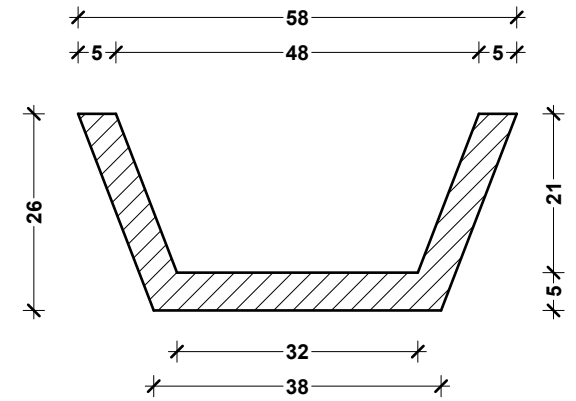

**PREREZ**

**POGLED**

**PREREZ**

**KANALETA z ZOBOM**

**Dimenzije: 110/50-58/38-31**

**Šifra: 227**

**Masa: 103 kg**

**Paleta: 10 kosov**