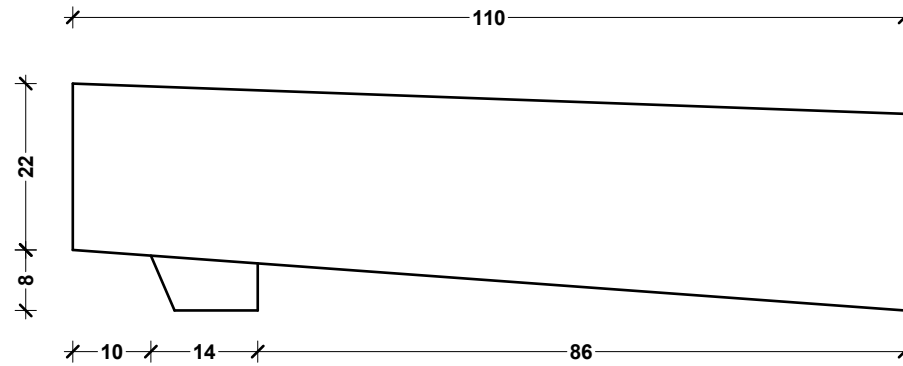

**PREREZ**

**POGLED**

**PREREZ**

**KANALETA z ZOBOM**

**Dimenzije: 110/50-58/38-31**

**Šifra: 227**

**Masa: 103 kg**

**Paleta: 10 kosov**