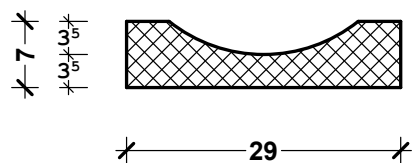

BETONSKA MULDA - M3

Dimenzije: 29/38/7-3,5

Šifra: 326

Masa: 13,15 kg

Paleta: 60 kosov

PREREZ

POGLED