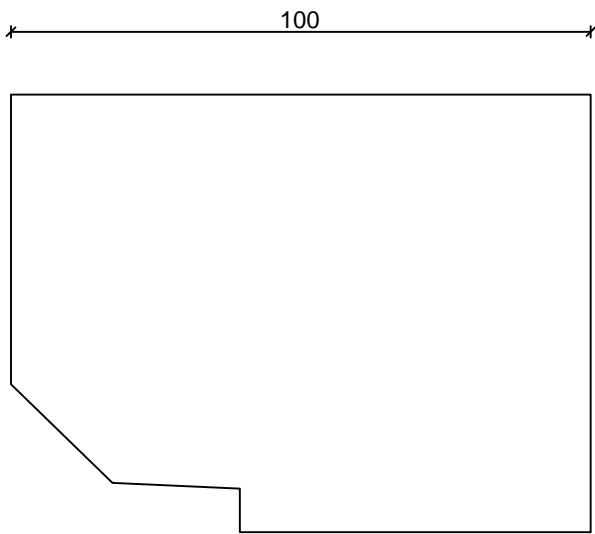

VRTNA GREDA - VISOKA

Dimenzije elementa: 100/47/75,5

Šifra: 376

Masa: 240 kg

Element 1

Element 2

Element 3