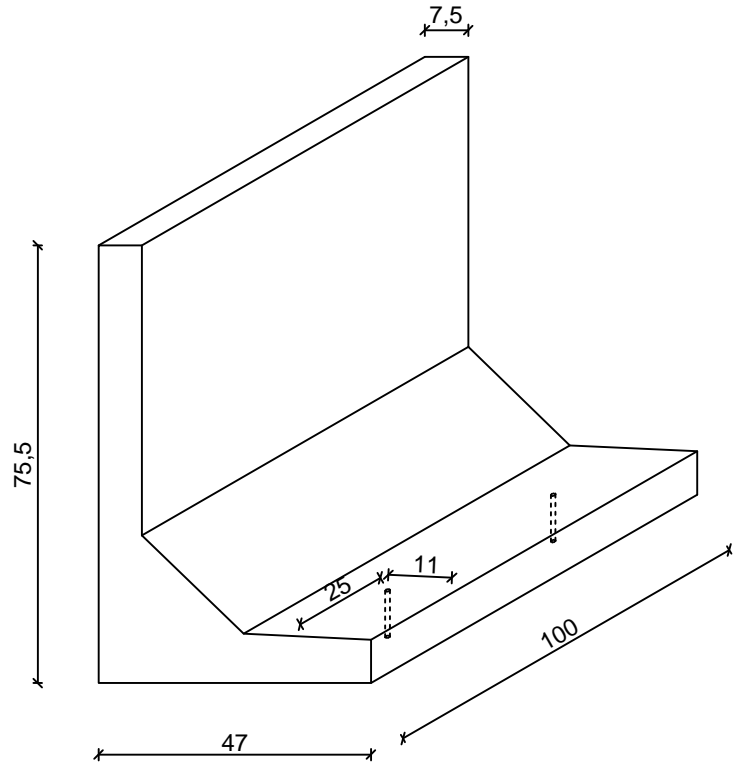

VRTNA GREDA - VISOKA

Dimenzije elementa: 100/47/75,5

Šifra: 376

Masa: 240 kg

Element 1

Element 2

Element 3