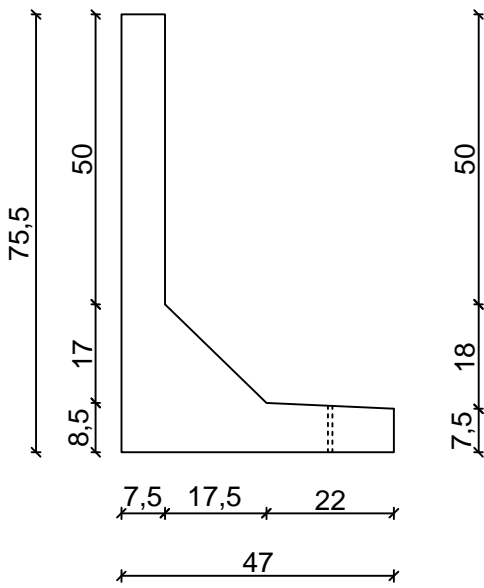

VRTNA GREDA - VISOKA

Dimenzije elementa: 100/47/75,5

Šifra: 376

Masa: 240 kg

Element 1

Element 2

Element 3