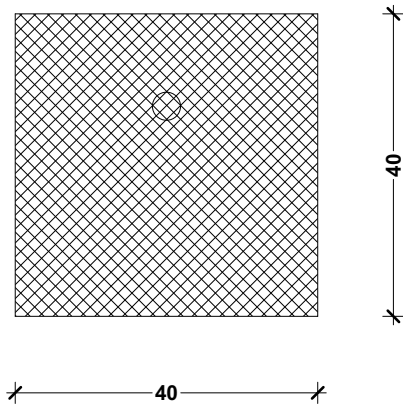

TLORIS

BETONSKI PODSTAVEK ZA KONTEJNER

Dimenzije: 40/40/40

Šifra: 289

Masa: 160,0 kg

Paleta: 1 kos

PREREZ

POGLED