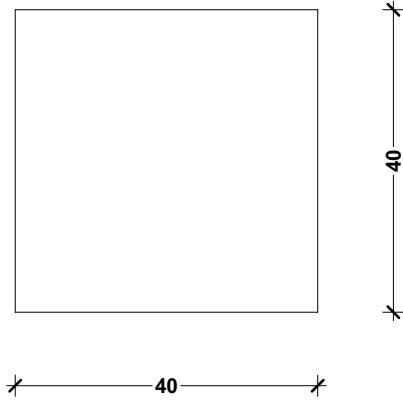

TLORIS

BETONSKI PODSTAVEK ZA KONTEJNER

Dimenzije: 40/40/40

Šifra: 289

Masa: 160,0 kg

Paleta: 1 kos

PREREZ

POGLED