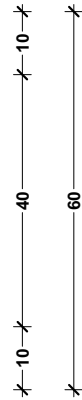

TLORIS

BETONSKI PODSTAVEK

Dimenzije: 40x40-60x60/80

Šifra: 355

Masa: 505,0 kg

Paleta: 1 kos

POGLED

PREREZ